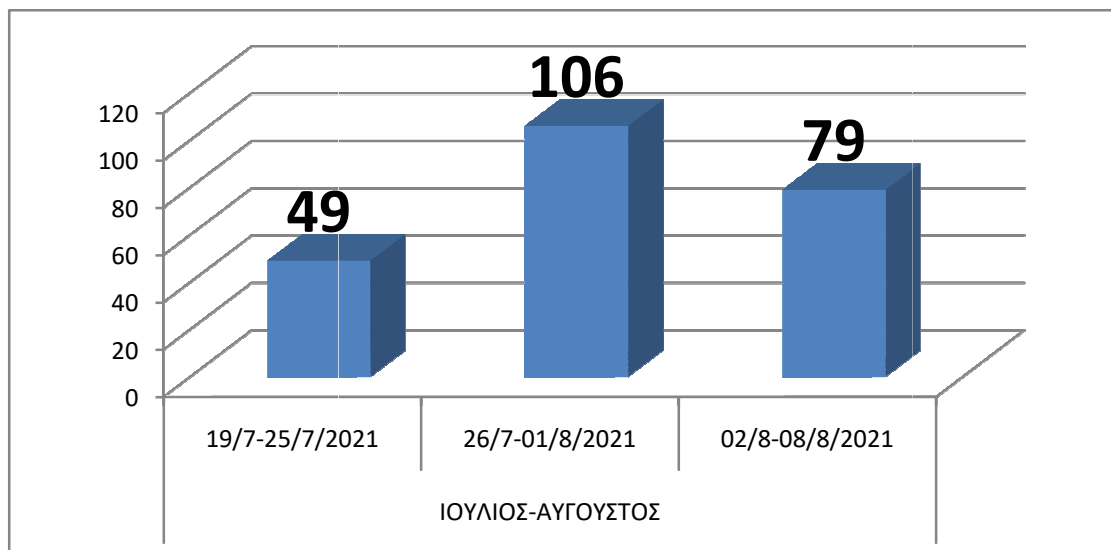

ΕΛΛΗΝΙΚΗ ΔΗΜΟΚΡΑΤΙΑ
ΔΗΜΟΣ ΛΕΥΚΑΔΑΣ

Λευκάδα, 9/8/2021

ΔΕΛΤΙΟ ΤΥΠΟΥ

Στο πλαίσιο της ενημέρωσης για την πορεία της επιδημιολογικής κατάστασης στην Λευκάδα, βάσει των επίσημων στοιχείων του ΕΟΔΥ, σας παραθέτουμε γραφική απεικόνιση των εβδομαδιαίων ενεργών κρουσμάτων για την περίοδο 19/7/2021 - 8/8/2021.

Η διατήρηση των κρουσμάτων τις τελευταίες τρεις εβδομάδες, σε υψηλό επίπεδο, είναι ανησυχητική. Όπως και σε προηγούμενα δελτία τύπου, έτσι και τώρα παρακαλούμε όλους τους πολίτες και τους επισκέπτες της Λευκάδας για την αυστηρή και πιστή τήρηση των υγειονομικών μέτρων, (χρήση μάσκας, διατήρηση αποστάσεων, αποφυγή συνωστισμού), και συστήνουμε τακτικούς ελέγχους με rapid και self test, από εμβολιασμένους και μη, ώστε να περιορίσουμε, στο μέτρο του δυνατού, την περαιτέρω εξάπλωση της πανδημίας.

ΣΥΝΟΛΟ ΕΝΕΡΓΩΝ ΚΡΟΥΣΜΑΤΩΝ Covid19

ΑΠΟ ΤΟ ΓΡΑΦΕΙΟ ΔΗΜΑΡΧΟΥ