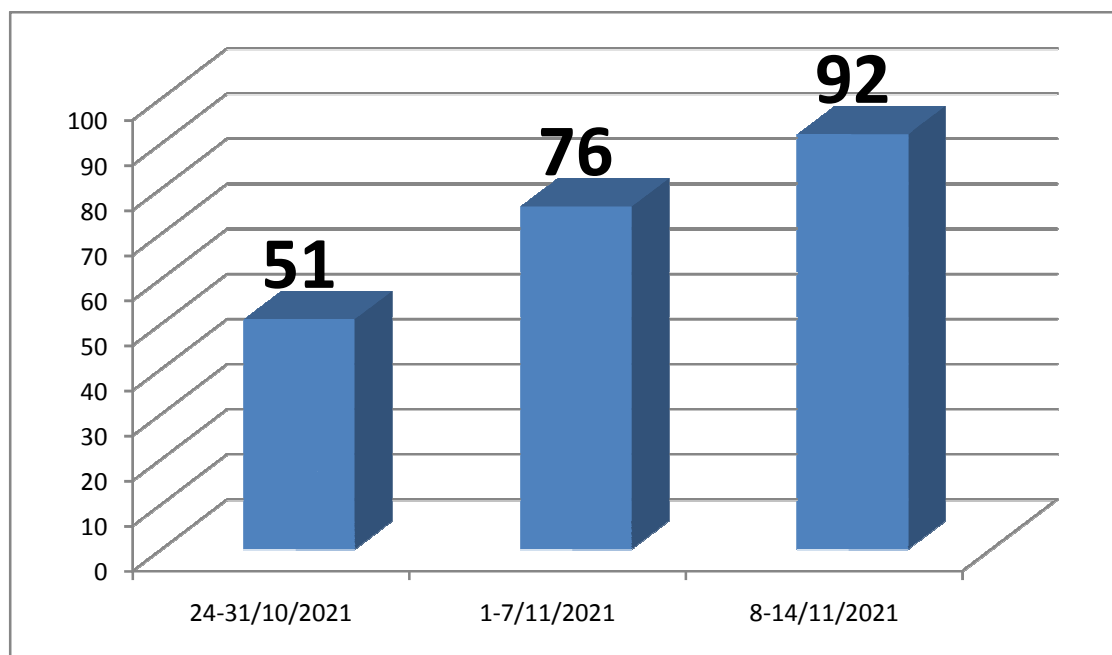

ΕΛΛΗΝΙΚΗ ΔΗΜΟΚΡΑΤΙΑ
ΔΗΜΟΣ ΛΕΥΚΑΔΑΣ

Λευκάδα, 15/11/2021

ΔΕΛΤΙΟ ΤΥΠΟΥ

Στο πλαίσιο της τακτικής ενημέρωσης για την πορεία της επιδημιολογικής κατάστασης στην Λευκάδα, βάσει των επίσημων στοιχείων του ΕΟΔΥ, σας παραθέτουμε γραφική απεικόνιση των εβδομαδιαίων ενεργών κρουσμάτων για την περίοδο 24/10/2021 - 14/11/2021.

Από τον πίνακα προκύπτει η συνεχής αύξηση των ενεργών κρουσμάτων τις τελευταίες εβδομάδες.

Ο Δήμαρχος Λευκάδας Χαράλαμπος Καλός, κάνει έκκληση να είμαστε ιδιαίτερα προσεκτικοί αυτό το κρίσιμο διάστημα, να τηρούμε πιστά τα υγειονομικά μέτρα, (χρήση μάσκας, διατήρηση αποστάσεων, αποφυγή συνωστισμού), και να προβούμε σε εμβολιασμούς ώστε να περιορίσουμε, στο μέτρο του δυνατού, την εξάπλωση της πανδημίας και τις συνέπειες που αυτή επιφέρει.

ΣΥΝΟΛΟ ΕΝΕΡΓΩΝ ΚΡΟΥΣΜΑΤΩΝ Covid19

ΑΠΟ ΤΟ ΓΡΑΦΕΙΟ ΔΗΜΑΡΧΟΥ